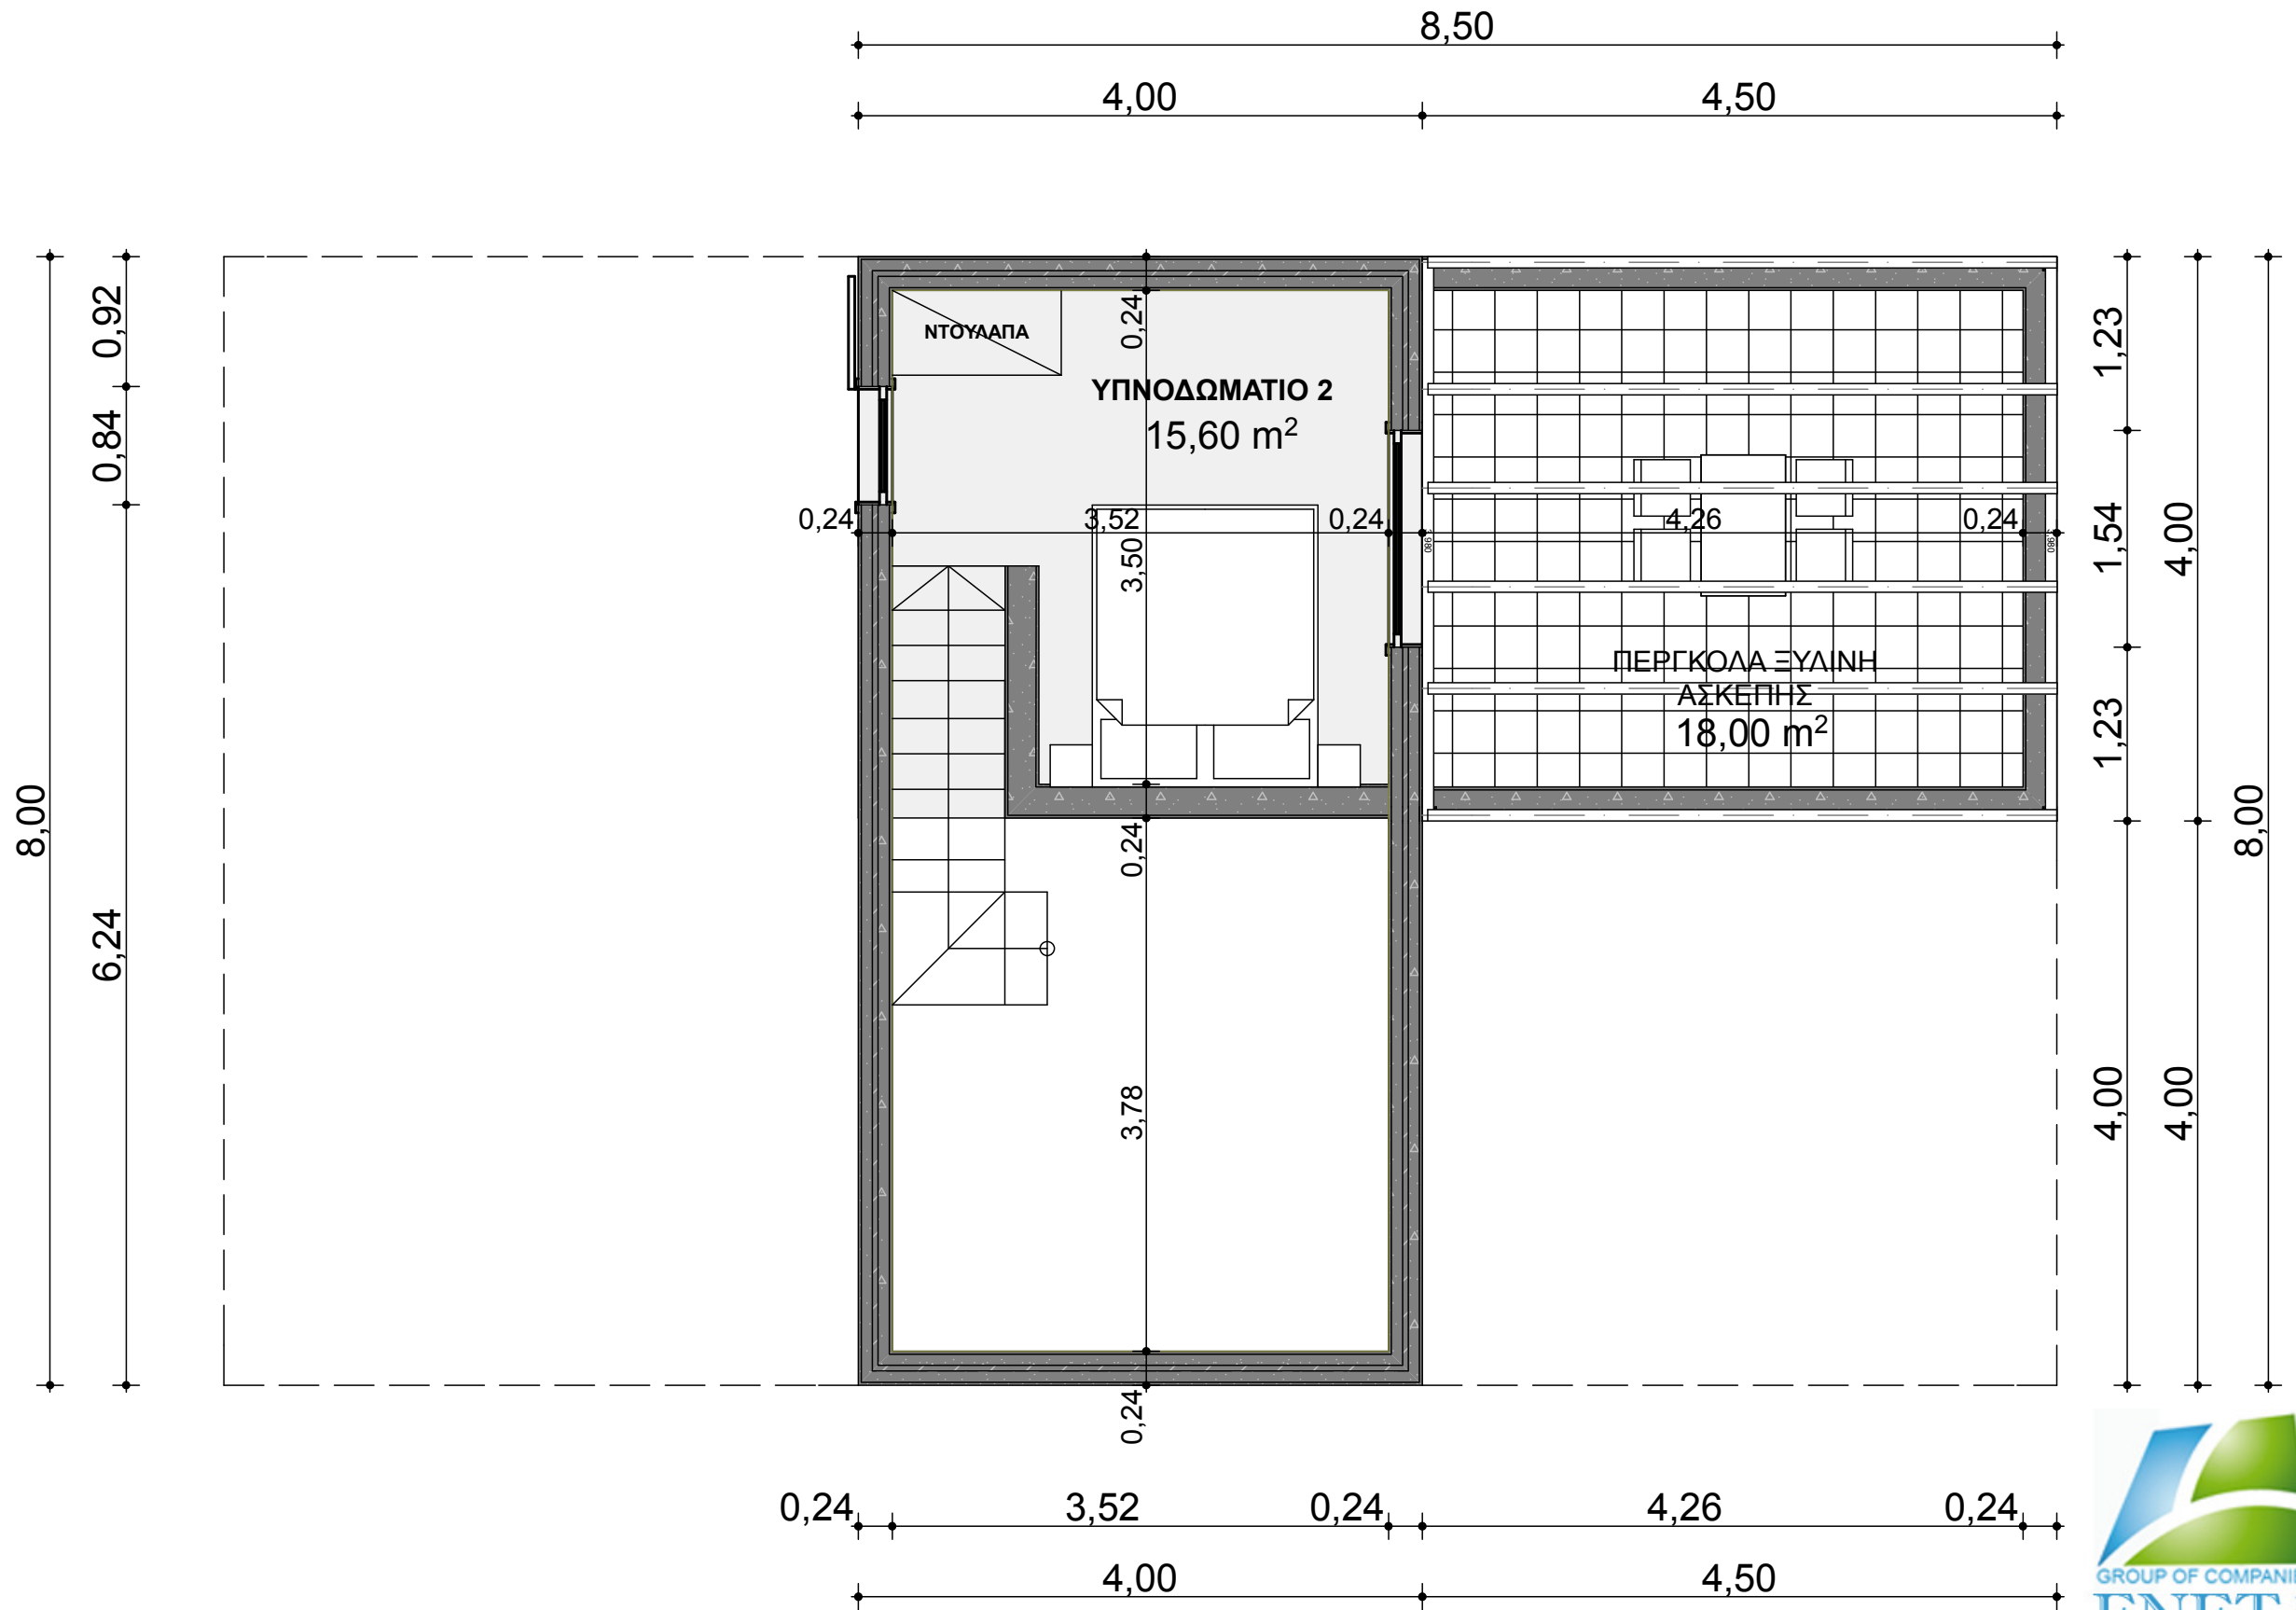

# ΟΙΚΙΣΜΟΣ ΤΡΙΚΟΡΦΟ ΚΑΤΟΙΚΙΑ 65,20 Μ2

## ΚΑΤΟΨΗ Α' ΟΡΟΦΟΥ