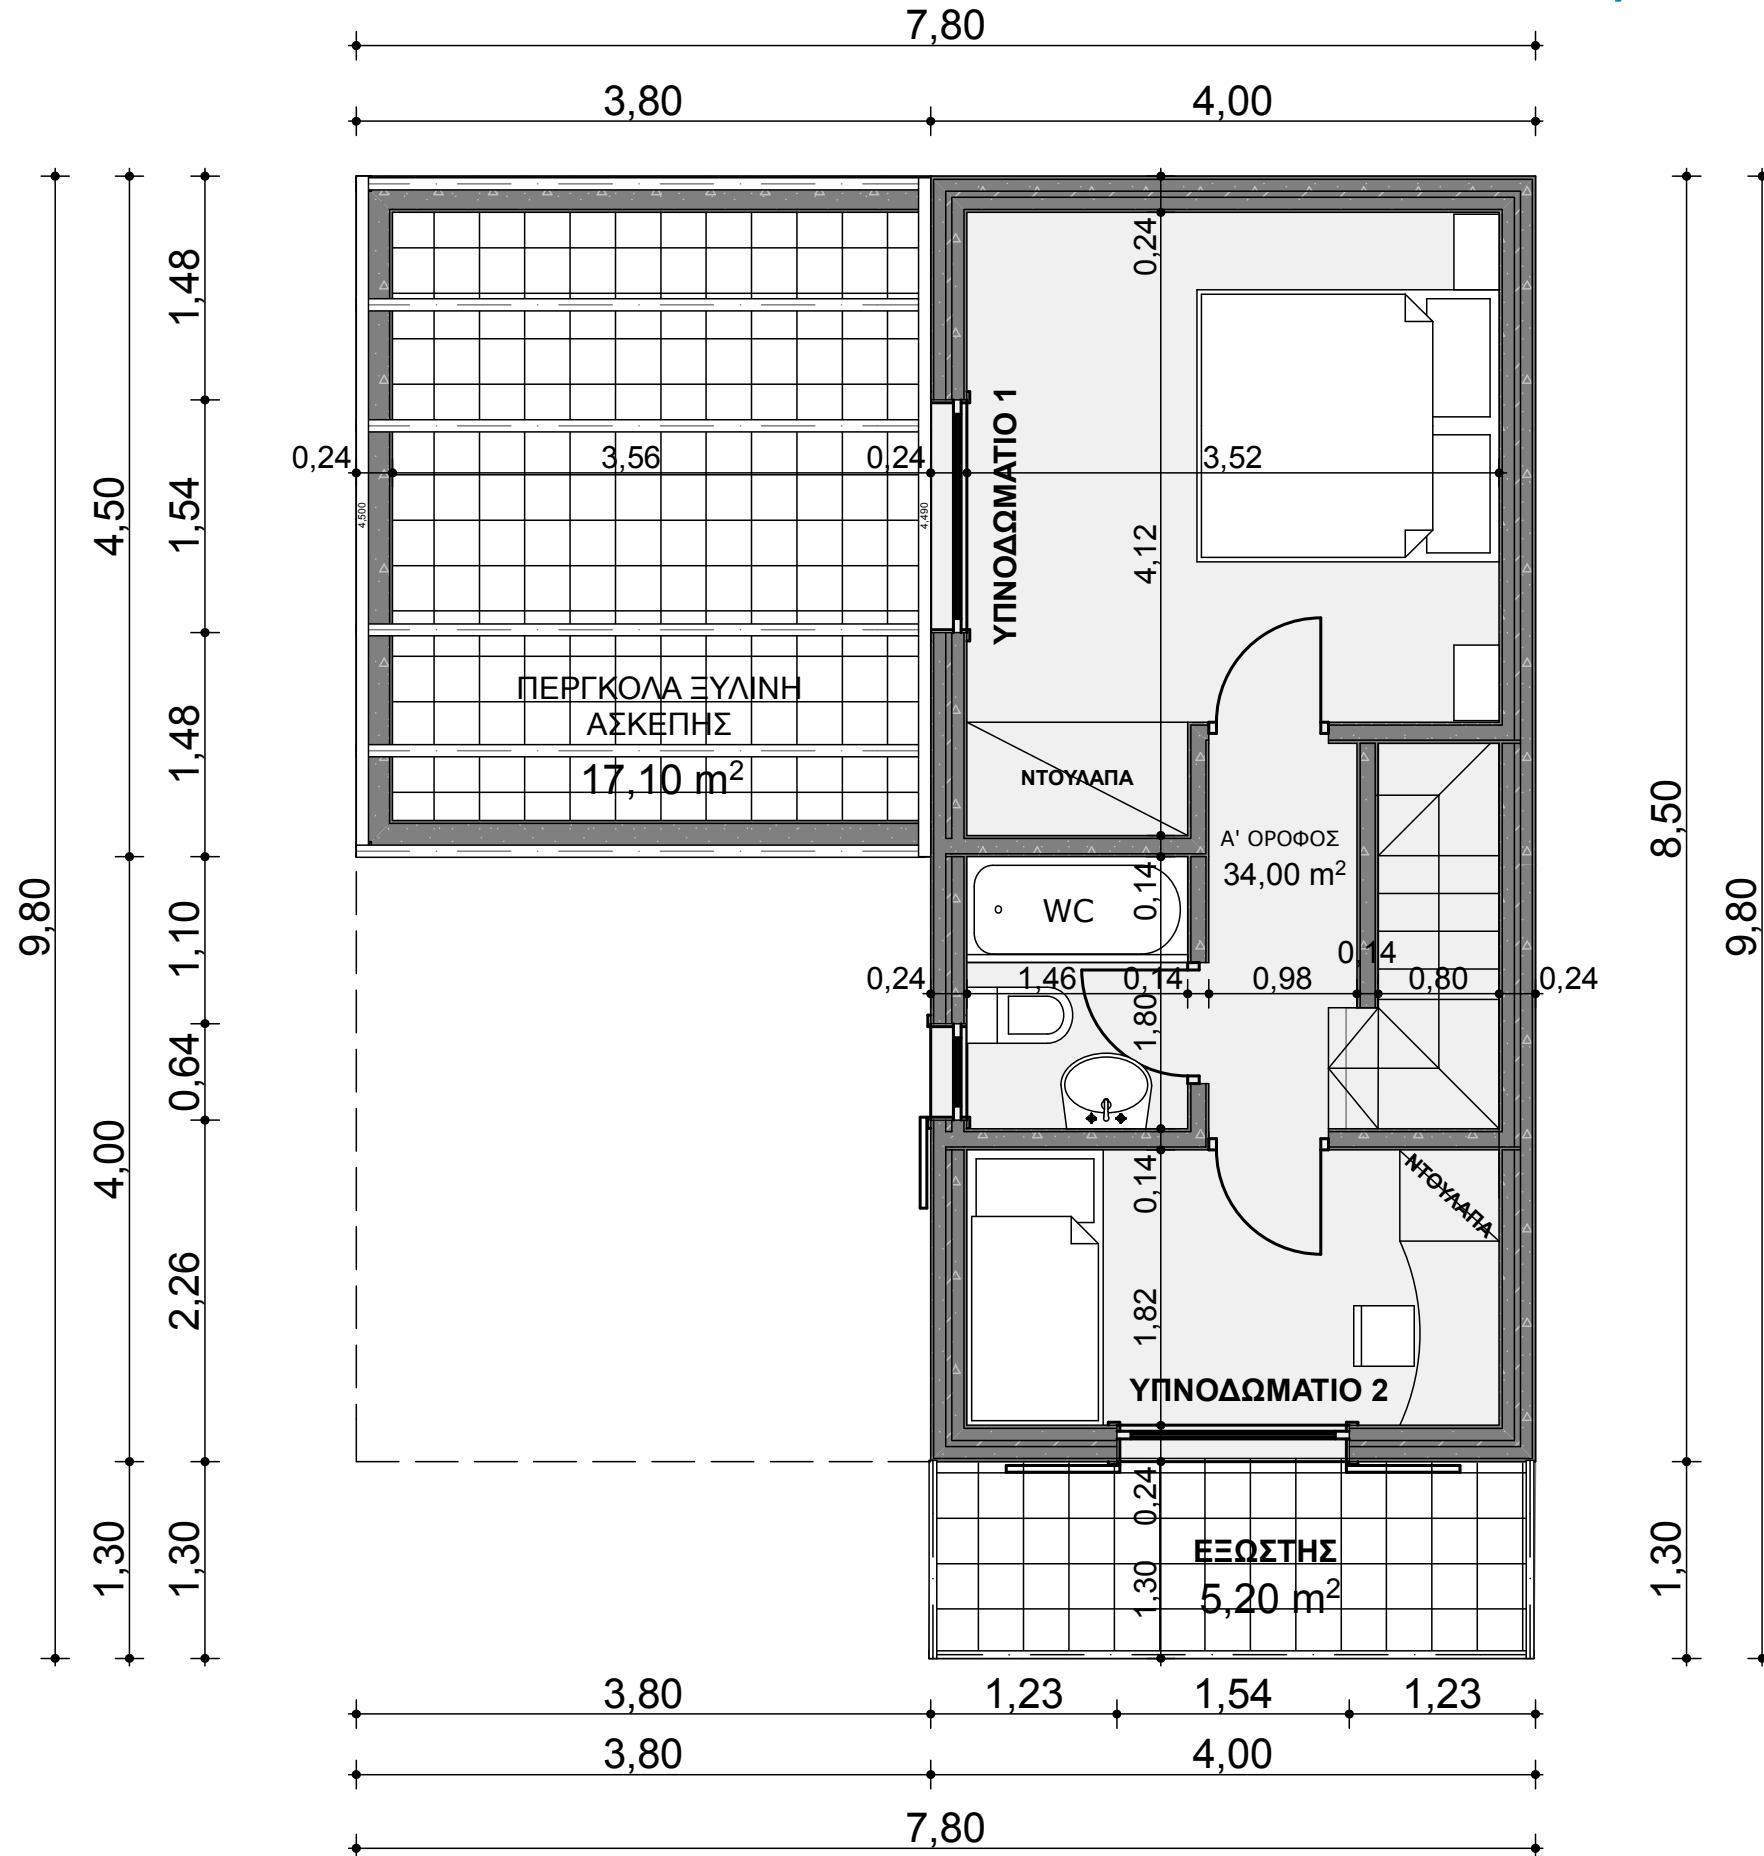

# ΟΙΚΙΣΜΟΣ ΤΡΙΚΟΡΦΟ ΚΑΤΟΙΚΙΑ 82,80 Μ2

## ΚΑΤΟΨΗ Α' ΟΡΟΦΟΥ