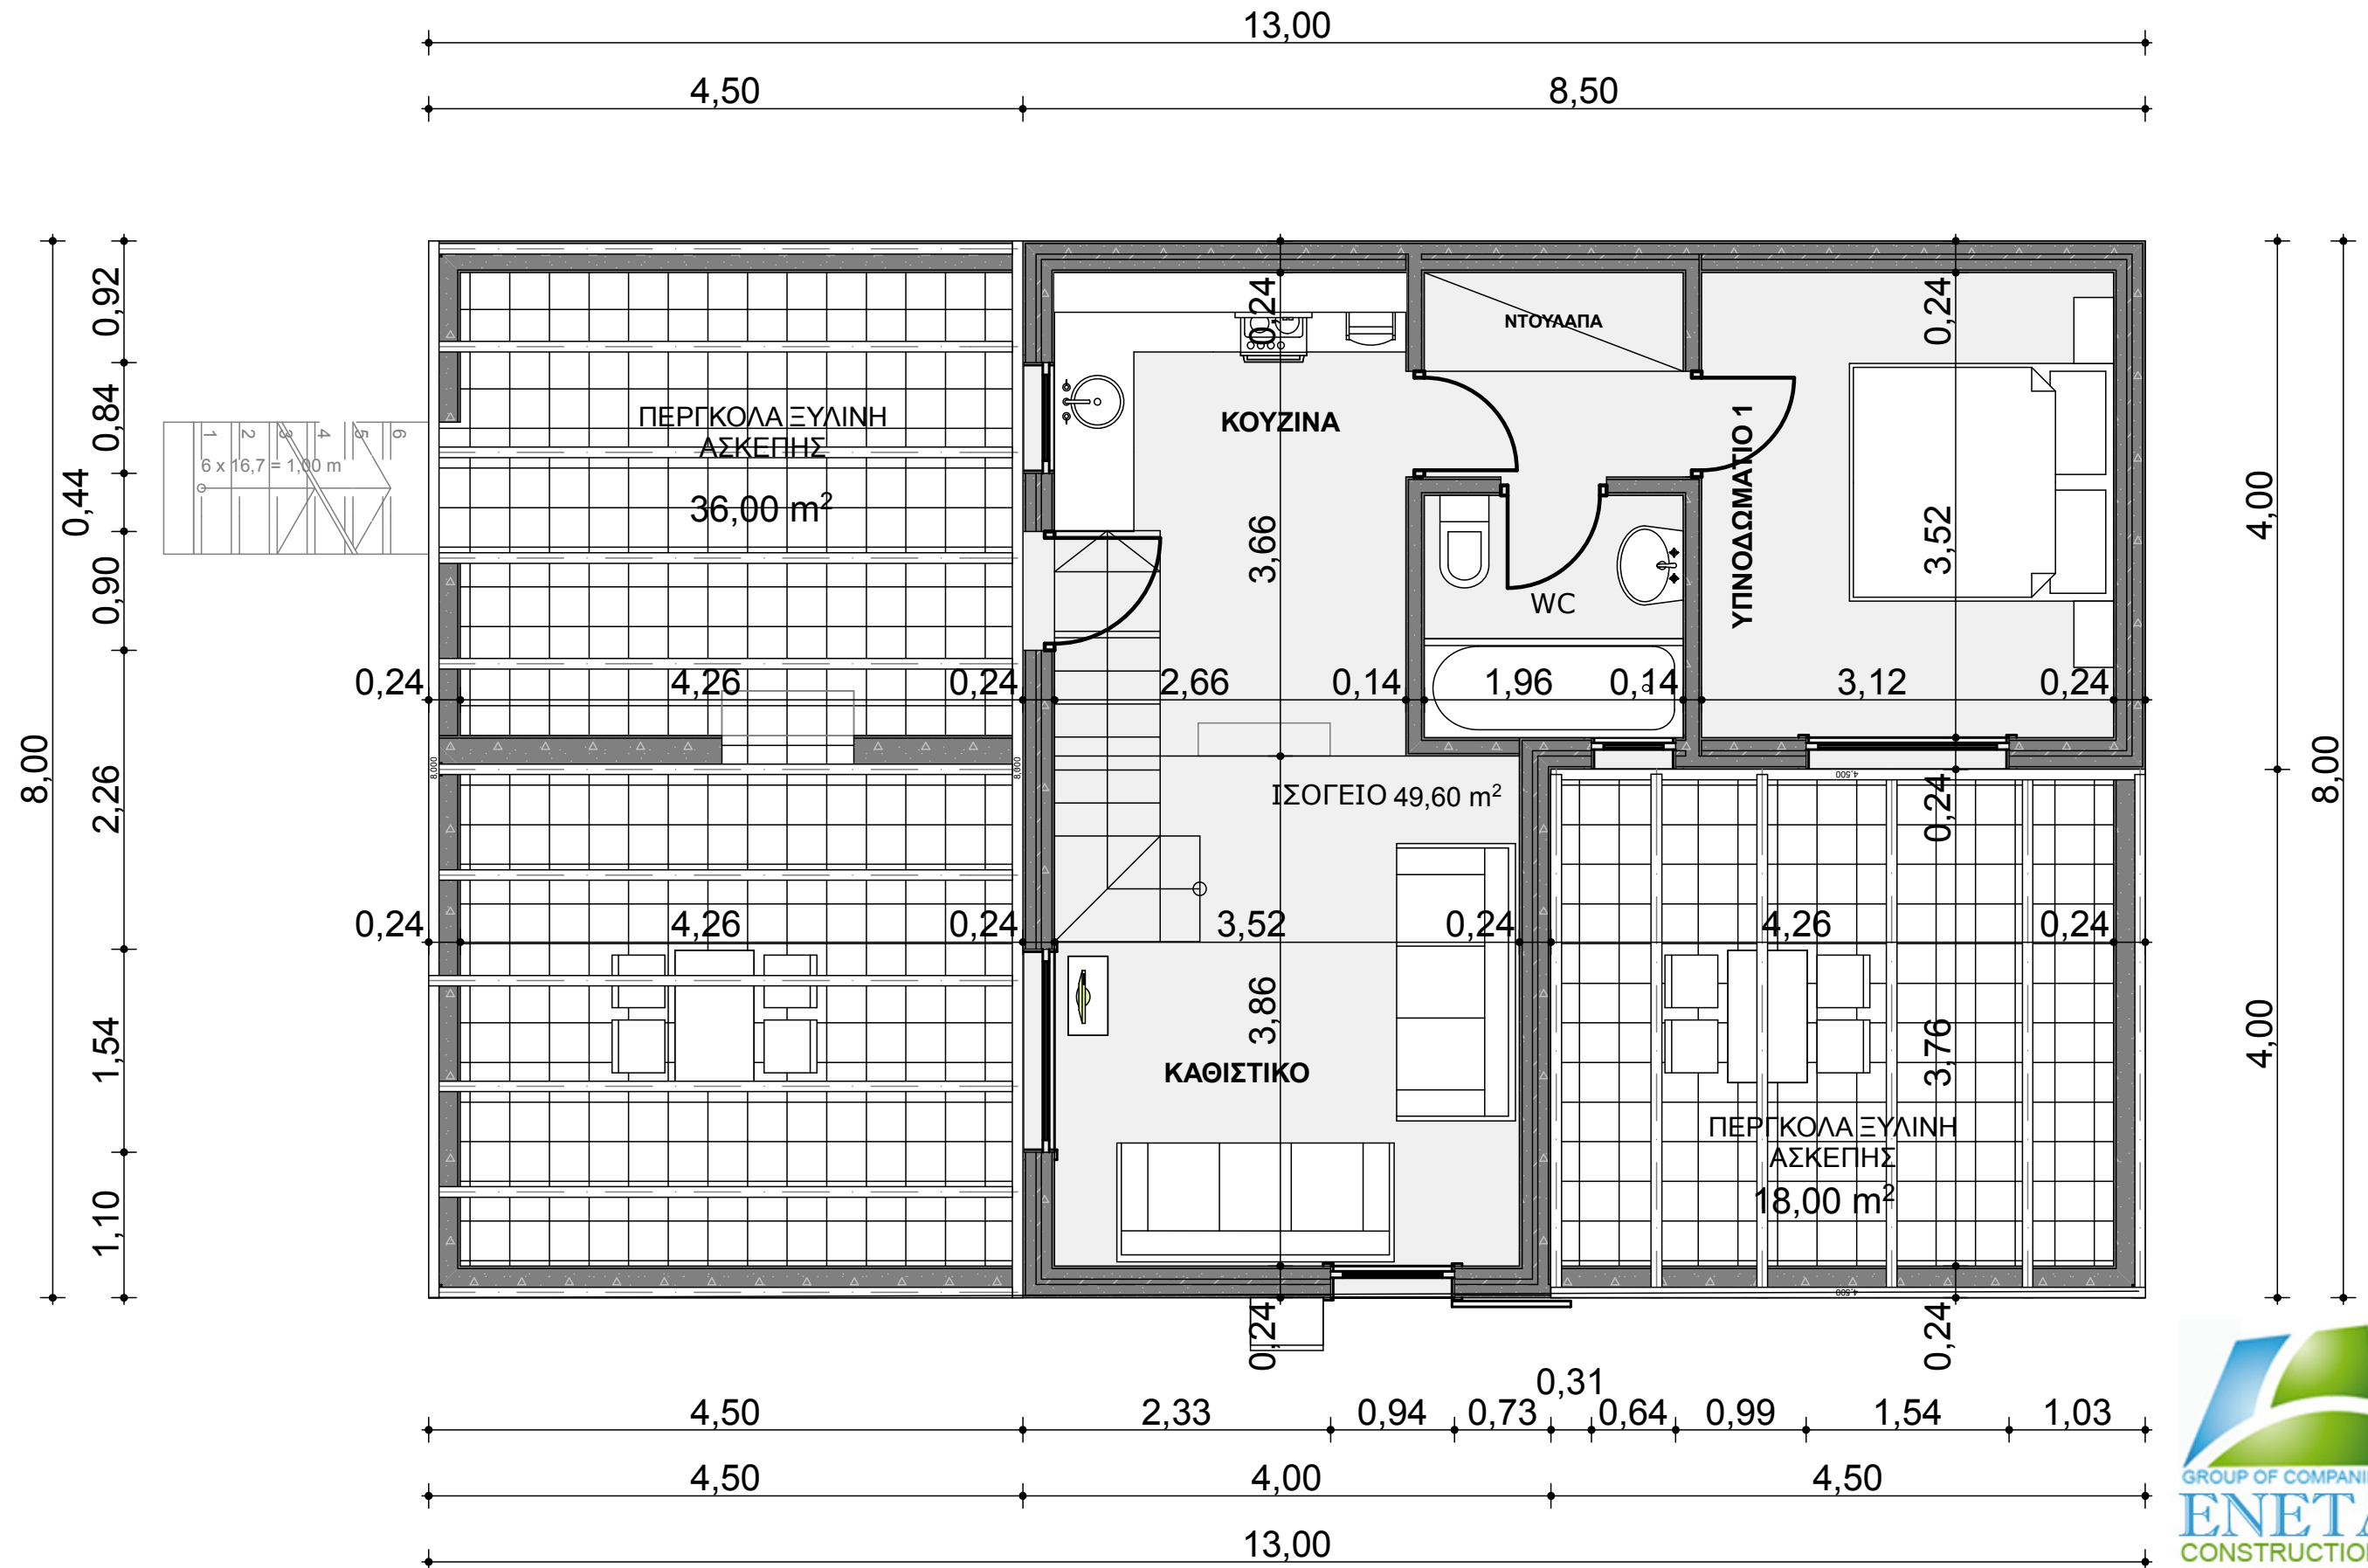

# ΟΙΚΙΣΜΟΣ ΤΡΙΚΟΡΦΟ ΚΑΤΟΙΚΙΑ 65,20 Μ2

ΚΑΤΟΨΗ ΙΣΟΓΕΙΟΥ